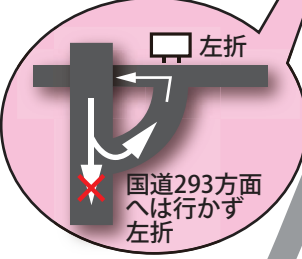

COCO FARM & WINERY

こころみ学園

あしバス アッシー 行道線
(生活路線バス)
ココファーム入口

↑宇都宮方面

北関東自動車道

足利 IC

岩舟 JCT

東北自動車道